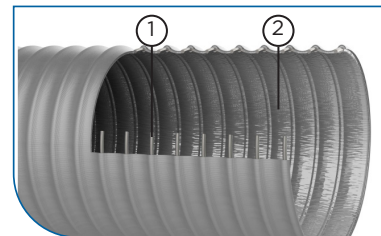

## Material

- 1 clip profile spiral: hot-dip galvanised steel band
- 2 wall: two layer construction
  - inner layer: aluminium lamination
  - outer layer: co-polymer coated polyester fabric

## Applications

- steam extraction
- air-conditioning and ventilation systems
- extractor units, which require normal inflammable hoses
- extractors

## Temperature Range

- -30°C to +140°C

DN	op. pressure	vacuum	bend radius	weight/m	old article no.	new article no.	standard length	max. production length
	bar	bar	mm	kg			m	m
51*	0.36	0.4	51	0.13	664-051-x	000456-051-x	10	10
63*	0.29	0.29	63	0.14	664-063-x	000456-063-x	10	10
76*	0.24	0.22	76	0.16	664-076-x	000456-076-x	10	10
82*	0.23	0.2	82	0.17	664-082-x	000456-082-x	10	10
89*	0.21	0.17	89	0.18	664-089-x	000456-089-x	10	10
102*	0.18	0.14	102	0.21	664-102-x	000456-102-x	10	10
127*	0.14	0.1	127	0.25	664-127-x	000456-127-x	10	10
152*	0.12	0.08	152	0.3	664-152-x	000456-152-x	10	10
160*	0.12	0.07	160	0.37	664-160-x	000456-160-x	10	10
178*	0.11	0.06	178	0.39	664-178-x	000456-178-x	10	10
203*	0.09	0.05	203	0.4	664-203-x	000456-203-x	10	10
254	0.07	0.04	254	0.58	664-254-x	000456-254-x	10	10
304*	0.06	0.03	304	0.74	664-304-x	000456-304-x	10	10
356*	0.05	0.02	356	0.9	664-356-x	000456-356-x	10	10
406*	0.05	0.02	406	1.05	664-406-x	000456-406-x	10	10
457*	0.04	0.02	457	1.2	664-457-x	000456-457-x	10	10
508*	0.04	0.01	508	1.35	664-508-x	000456-508-x	10	10
560*	0.04	0.01	560	1.5	664-560-x	000456-560-x	10	10
610*	0.03	0.01	610	1.6	664-610-x	000456-610-x	10	10